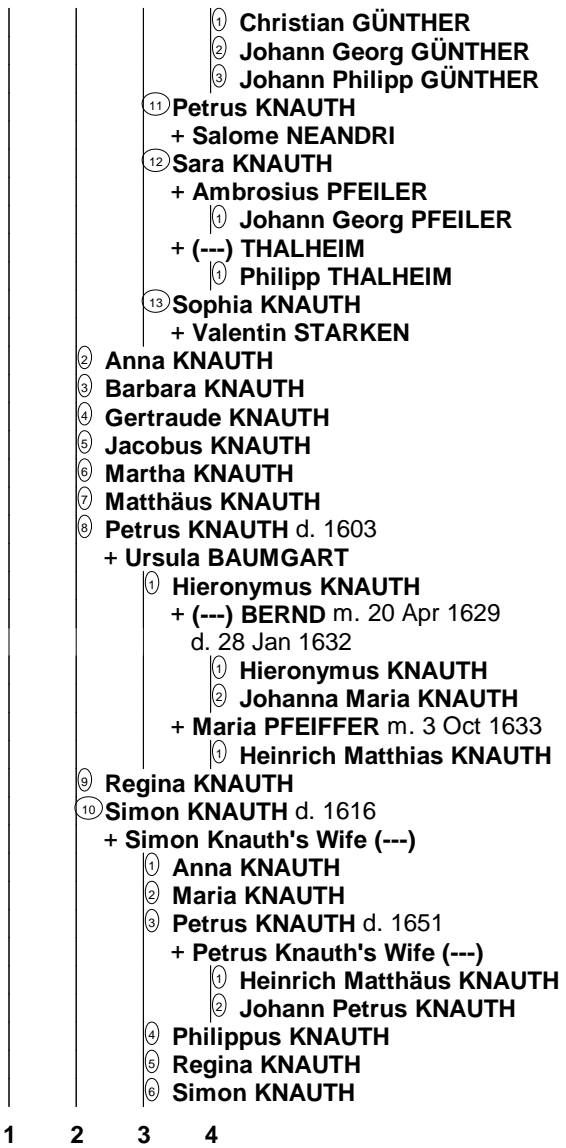

Petrus VON KNAUTH
① Philipp KNAUTH
⑩ Maria KNAUTH

(---), (---)	4, 9	BRISTOW, Brian	4
(---), Agnes Knauth's 1st Husba	11	BRISTOW, James	4
(---), Bonnie	4	BRISTOW, Robert	4
(---), Elfrieda	8	BROMMERS, Anna	14
(---), Jamie	6	BRUSH, Nancy	8
(---), John Knauth's Wife	10	BURGEVIN, Frances	6
(---), Kit	4	BURGGRAF, Jenny	12
(---), Livona	6	BÜRGER, Melchior	14
(---), Mackenzie	7	CABOT, (---)	9
(---), Margaret S.	10	CHILDS, Charles D.	8
(---), Marjorie	4	CHILDS, Christopher	8
(---), Martha George's Husband	7	CLEMENTS, Ann	9
(---), Mary	5	CLEMENTS, Anna Dixwell	9
(---), Peter Knauth's Wife	9	COATS, Scott	7
(---), Petrus Knauth's Wife	15	COATS, Stanley	7
(---), Shara	4	CONGER, Wilhelmina DePeyster	10
(---), Sheri	10	COOPER, Donald	6
(---), Simon Knauth's Wife	15	COOPER, Robert	6
AGOSTO, Alvin	7	CURTIS, Florence	5
AGOSTO, Christopher	7	DARCY, Nancy	5
ALIMAN, Dinu	7	DEDICKE, Emilie	11
ANZ, Wilhem	3	DEWITT, Robin	10
ARNDT, (---)	9	DIAMOND, (---)	9
BAILEY, Clyde	4	DICKINSON, Elizabeth	8
BAILEY, Cynthia	4	DIEDRICHEN, (---)	14
BAILEY, Ilse	4	DONALDSON, Elmer	4
BAILEY, Ralph	4	DRIESENKA, Christopher	6
BARLOW, James	4	DRIESENKA, Esther	6
BARLOW, William	4	DRIESENKA, Naomi	6
BARRYMORE, Carroll	4	DUNBAR, (---)	4
BARRYMORE, Crispin	4	DUNBAR, Adam	4
BARRYMORE, Darrell	4	DUNBAR, Alice Walton (I-I)	4
BAUMGART, Ursula	15	DUNBAR, Barbara	4
BENKER, Barbara Elisabeth	13	DUNBAR, Donald	4
BENKER, Christoph Heinrich	13	DUNBAR, Edward	4
BENKER, Gottfried	13	DUNBAR, Eva	4
BENKER, Jacob Albrecht Friedric	13	DUNBAR, Henry Fowler	4
BENKER, Magdalene Sophie	13	DUNBAR, James Robert	4
BENKER, Margarethe Christiane M	13	DUNBAR, Jesse	4
BENKER, Marie Magdalena	13	DUNBAR, Margaret	4
BERND, (---)	15	DUNBAR, Nancy	4
BOHLEN, (---)	13	DUNBAR, Robert	4
BOHR, (---)	10	DUNBAR, Susanne	4
BOMELIUM, Euchanium	14	DUNBAR, Violet (Vi)	4
BOMELIUM, Eugen	14	EBY, Nancy	9
BOMELIUM, Johann Christian	14	ELLIS, (---)	10
BOWDITCH, Daughter	8	ELTING, Margaret	7
BOWDITCH, Dr. Harold	8	ESCHE, Adelheid	2
BOWDITCH, Dr. Henry Pickering	8	ESCHER, (---)	1
BOWDITCH, Elizabeth Ingersoll	8	FELS, Adelheid	3
BOWDITCH, Ethel	8	FELS, Frieda	3
BOWDITCH, Fanny	8	FELS, Gerda Camilla	3
BOWDITCH, Manfred	8	FELS, Gustav	3
BOWDITCH, Selma	8	FELS, Klara	3
BOWDITCH, Theodora	8	FELS, Waltraud	3
BRAUER, Gottfried	14	FIEDLER, (---)	13
BREITHAUPT, Theodor Ernst	12	FIELD, Richard	10
BRETSCHNEIDER, Agnes	11	FISCHER, Christiane	14
BRETSCHNEIDER, Eleonore Dorothe	2	FRANKE, Siegmund	2
BRETSCHNEIDER, Johanna Wilhelmi	11	FUCHSEN, (---)	14