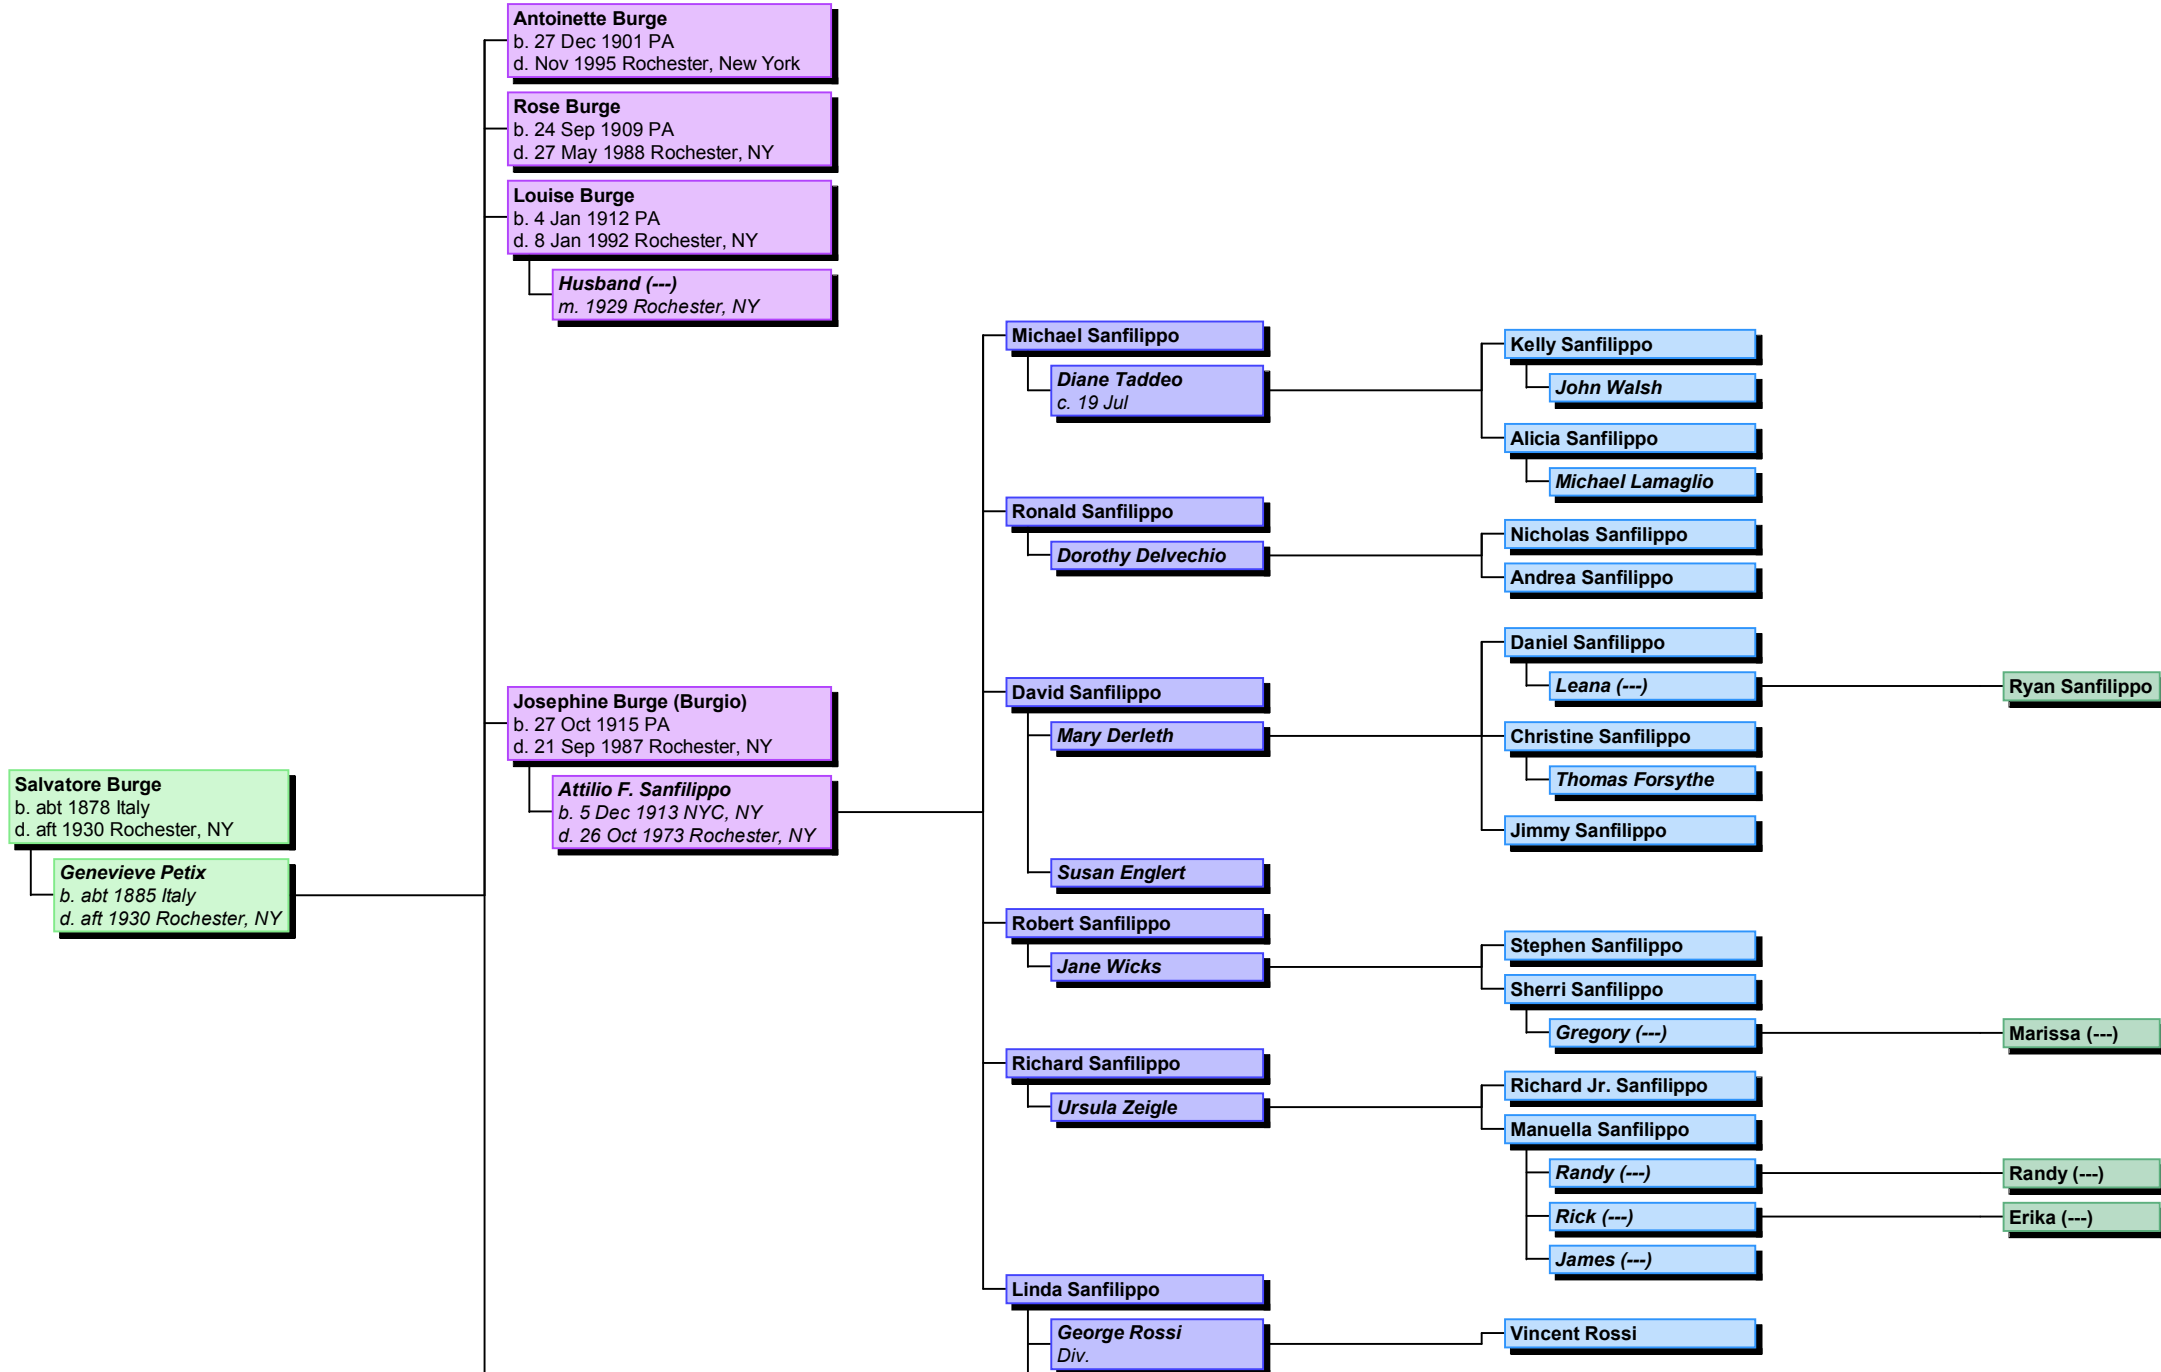

Descendants of Salvatore Burge

Theodore Huthsteiner
Div.

Lia Huthsteiner-Sanfilippo

Louis Burge
b. 25 Feb 1917 PA
d. Oct 1981 Rochester, New York

Mary Burge
b. abt 1919 PA
d. aft 1987

(--)
D'Amato

Joseph Burge
b. 11 Jan 1921 NY
d. 26 Jan 1999 Rochester, New York