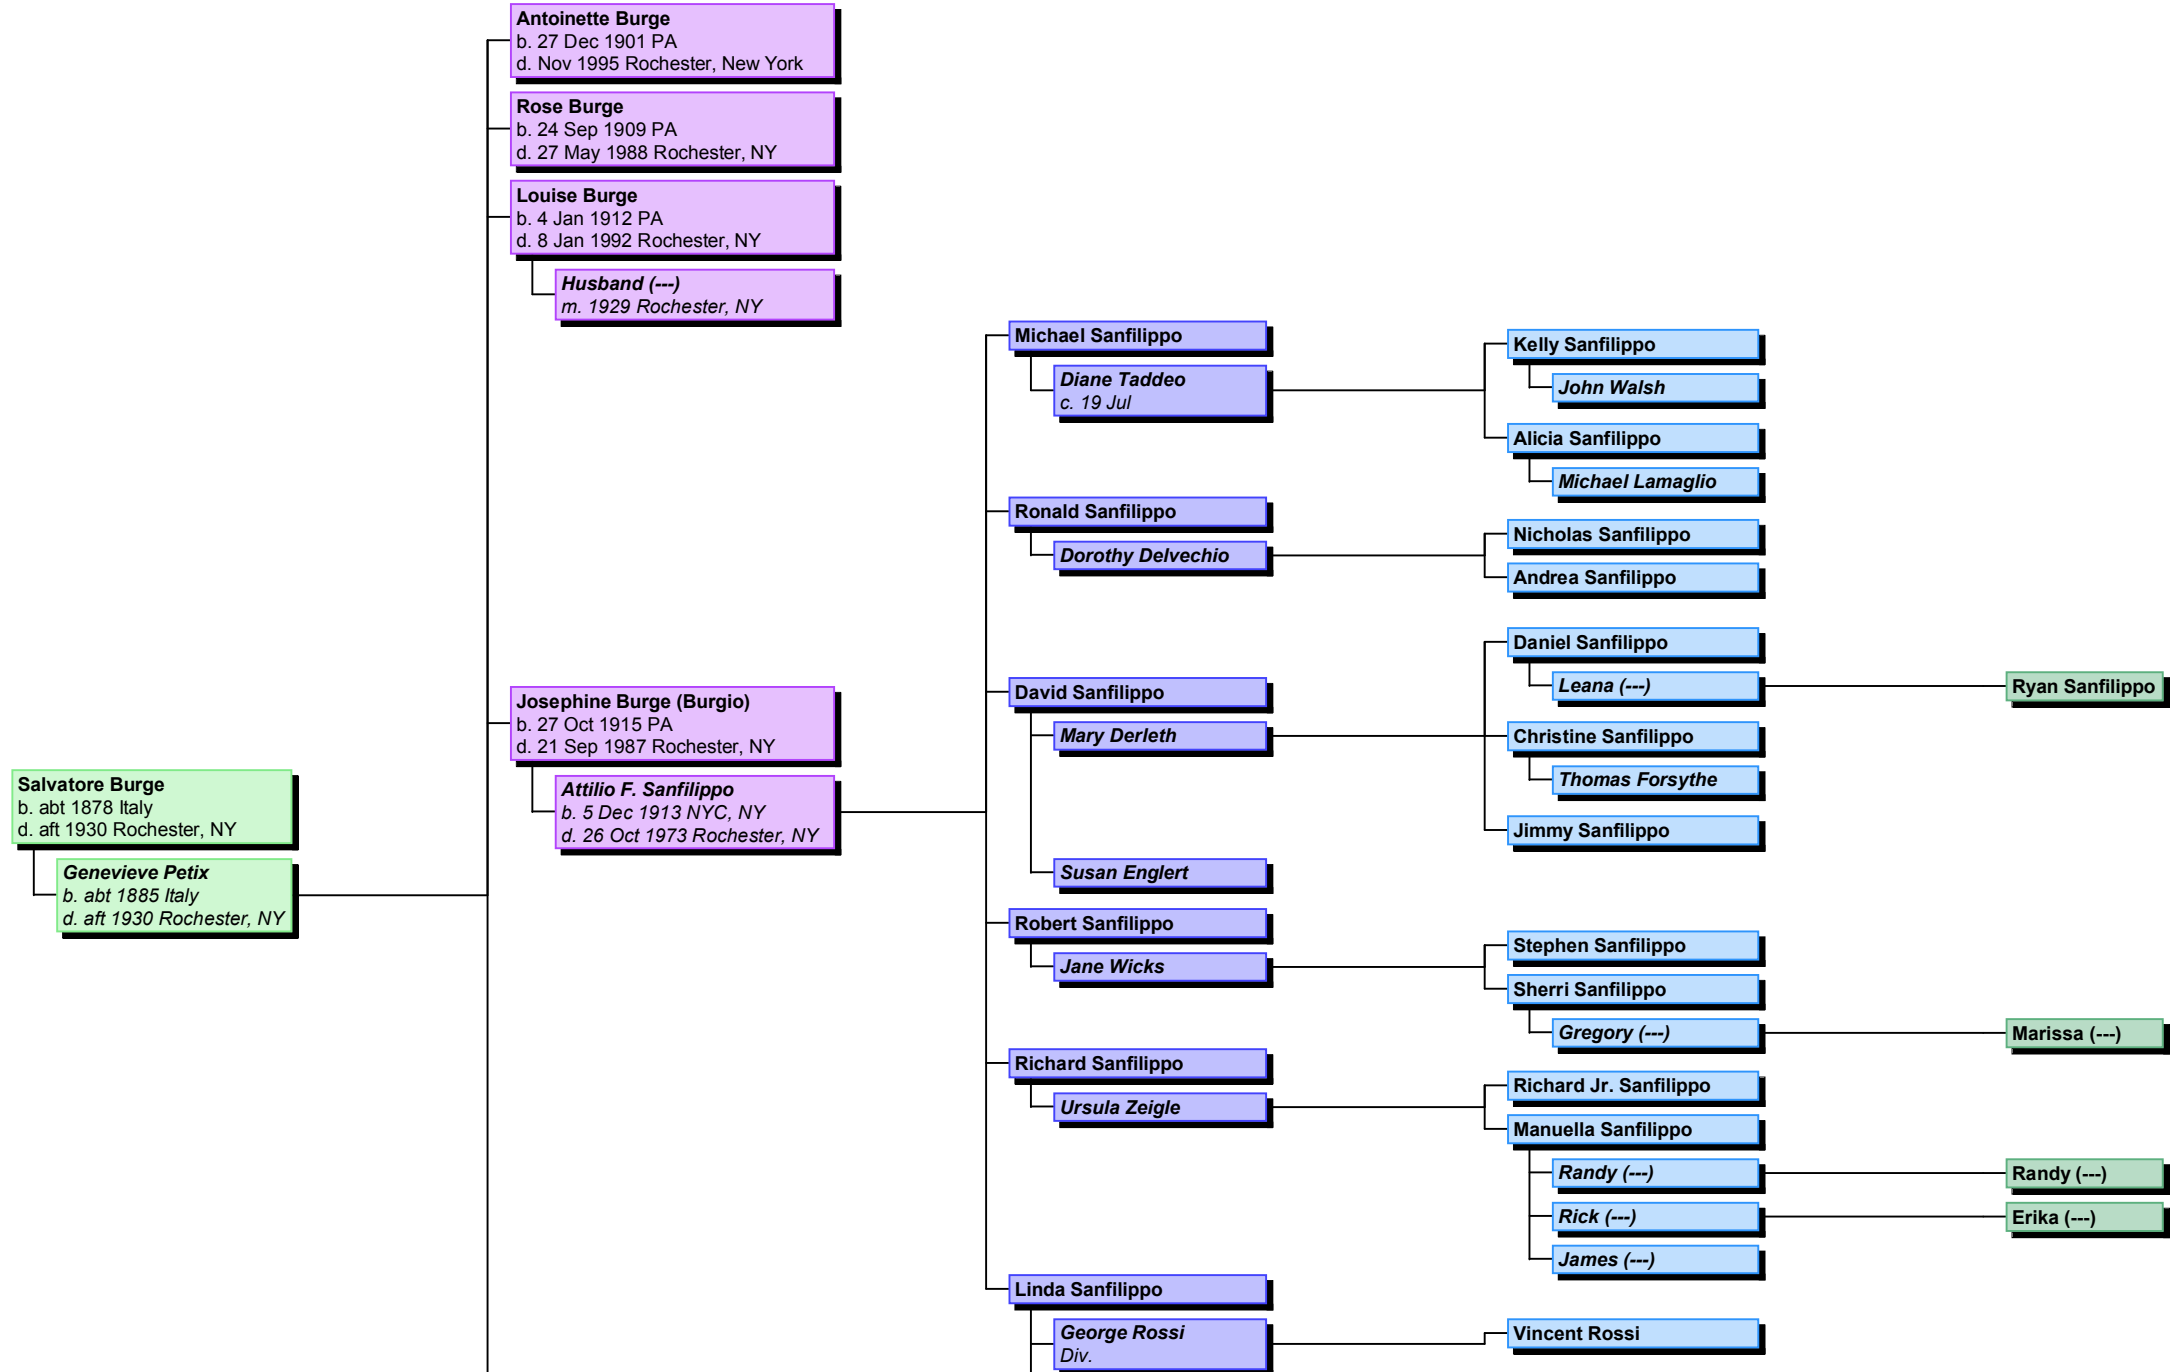

## Descendants of Salvatore Burge

**Theodore Huthsteiner**  
*Div.*

**Lia Huthsteiner-Sanfilippo**

**Louis Burge**  
b. 25 Feb 1917 PA  
d. Oct 1981 Rochester, New York

**Mary Burge**  
b. abt 1919 PA  
d. aft 1987

**(---) D'Amato**

**Joseph Burge**  
b. 11 Jan 1921 NY  
d. 26 Jan 1999 Rochester, New York

**Nancy Burge**